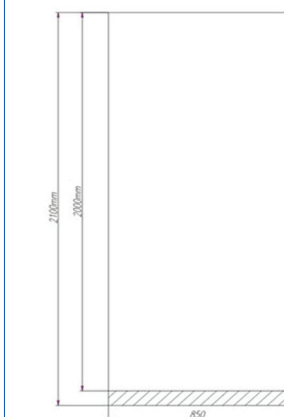

Graphic Size

DATA PLOT
SINCE 1979

Gutenbergstraße 15
D-24558 Henstedt-Ulzburg

Telefon: +49 41 93-9950
Telefax: +49 41 93-995220

E-Mail: info@dataplot.de
Internet: www.dataplot.de