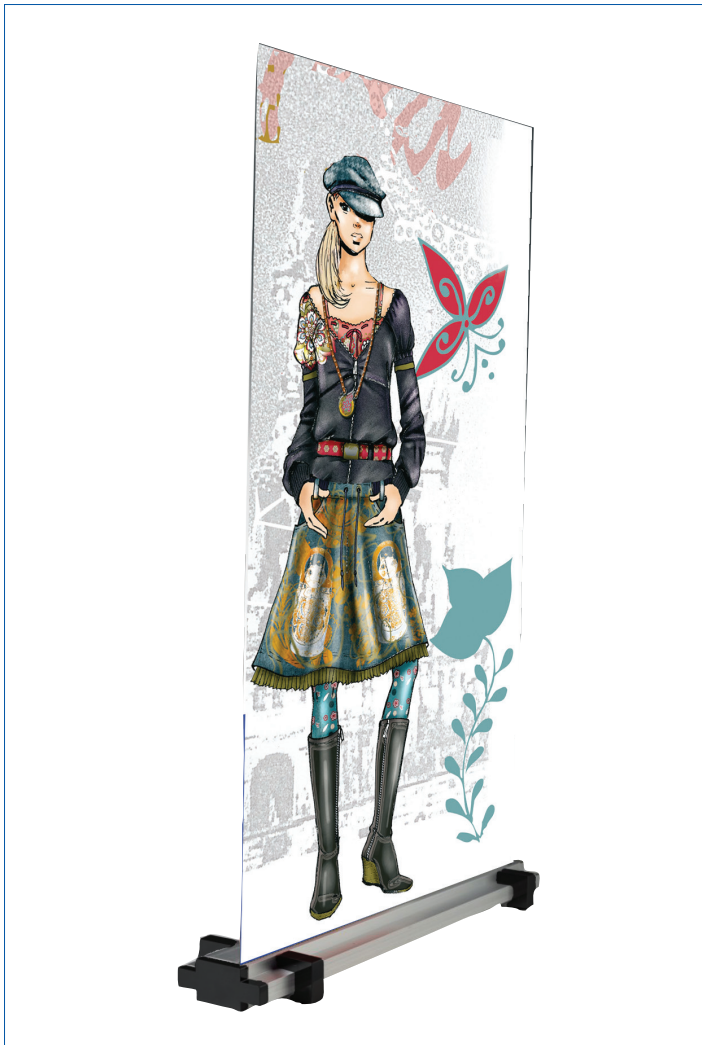

EMBLEM®

EASYRollUp STAR square

Optisch markantes RollUp mit guter Standfestigkeit. Das Gehäuse besteht aus eloxiertem Aluminium mit schwarzen Endkappen. Die 4 justierbaren Füße auf der Unterseite gleichen kleine Unebenheiten aus. Durch eine Teleskopstange ist die Grafik in der Höhe einstellbar.

Gehäuse:	Aluminium matt eloxiert
Blenden:	schwarz
Maße:	90 x 22 x 7 cm
Gewicht:	4,8 kg
Grafik:	85 cm breit
(sichtbar)	bis zu 233 cm hoch
Druckbreite:	85 cm
Druckhöhe:	max. 248 cm
Grafikhalter oben:	klemmbar
Grafikhalter unten:	klebbar
Stange:	Teleskop, bis 240 cm
Tasche:	schwarz mit Innenpolster
Artikel Nummer:	23043

Technische Änderungen und Irrtümer vorbehalten..