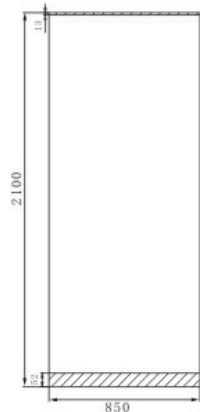

### Graphic Size

## EASYRollUp PRO

wing

Standfestes RollUp durch ausklappbare Flügel. Das Gehäuse besteht aus eloxiertem Aluminium mit blauen Endkappen. Durch eine Teleskopstange ist die Grafik in der Höhe einstellbar.

Gehäuse:	Aluminium matt eloxiert
Blenden:	blau
Maße:	90 x 24 x 7 cm
Gewicht:	5,7 kg
Grafik:	85 cm breit
(sichtbar)	bis zu 233 cm hoch
Druckbreite:	85 cm
Druckhöhe:	max. 248 cm
Grafikhalter oben:	klemmbar
Grafikhalter unten:	klebbar
Stange:	Teleskop, bis 240 cm
Tasche:	schwarz mit Innenpolster
Artikel Nummer:	23042