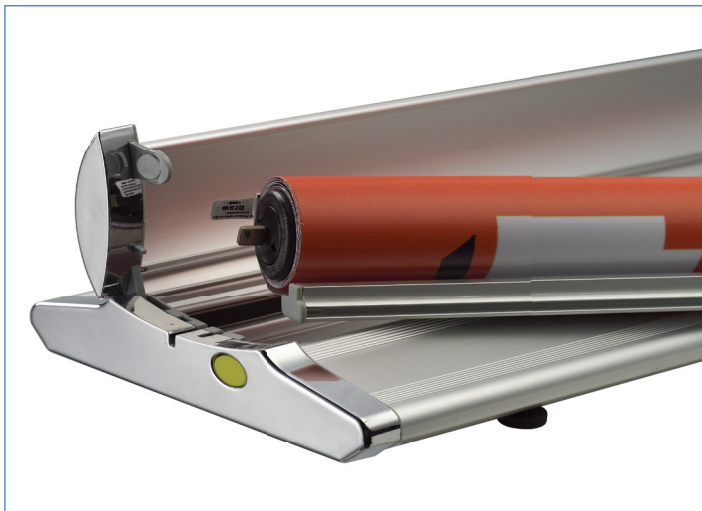

EMBLEM®

EASYRollUp PRO

mediaclic

Funktionales RollUp mit einfachem Wechselsystem. Zum Tauschen der Grafikbahn lässt sich das Gehäuse leicht öffnen. Die 4 justierbaren Füße auf der Unterseite gleichen leichte Unebenheiten aus. Durch eine Teleskopstange ist die Grafik in der Höhe einstellbar.

Gehäuse:	Aluminium matt eloxiert
Blenden:	silber
Maße:	90 x 22 x 7 cm
Gewicht:	5 kg
Grafik:	85 cm breit
(sichtbar)	bis zu 233 cm hoch
Druckbreite:	85 cm
Druckhöhe:	max. 248 cm
Grafikhalter oben:	klemmbar
Grafikhalter unten:	klemmbar
Stange:	Teleskop, bis 240 cm
Tasche:	schwarz mit Innenpolster
Artikel Nummer:	23040

Technische Änderungen und Irrtümer vorbehalten..