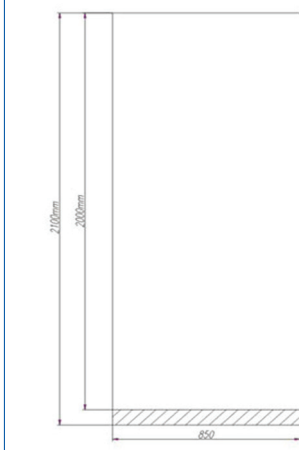

Graphic Size

DATA PLOT
SINCE 1979

Gutenbergstraße 15
D-24558 Henstedt-Ulzburg

Telefon: +49 41 93-9950
Telefax: +49 41 93-995220

E-Mail: info@dataplot.de
Internet: www.dataplot.de