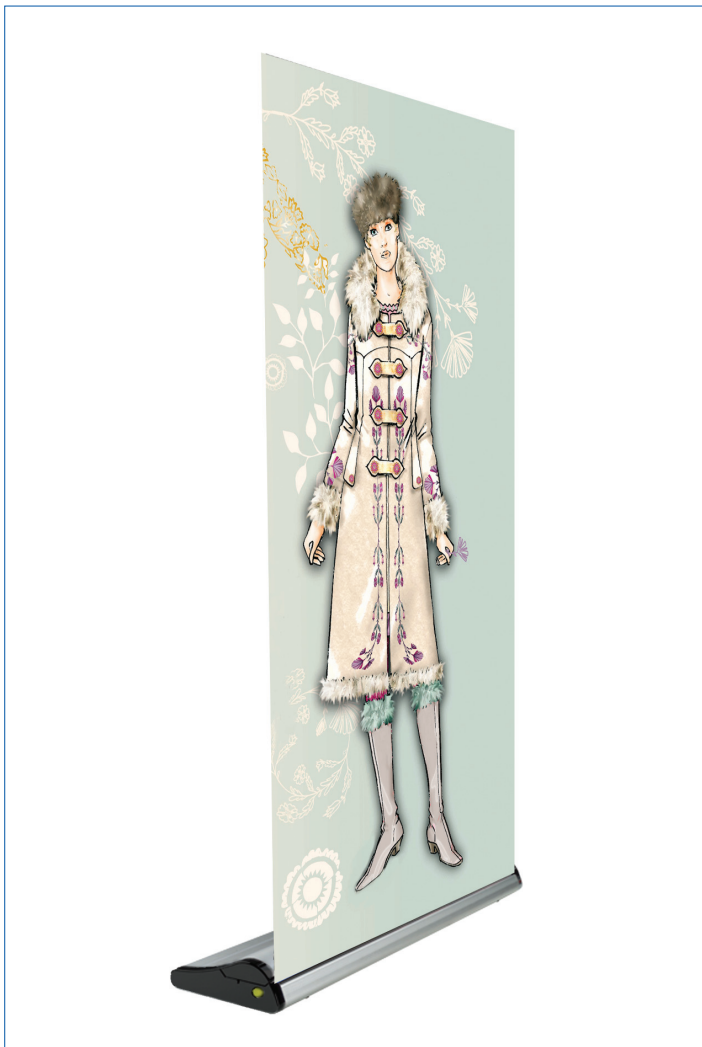

## EASYRollUp PRO floor front

Formschönes RollUp bei dem die Grafik im Vordergrund steht. Die Aluminium Kassette des RollUps verschwindet fast vollständig hinter der Grafik. Zum Tauschen der Grafikhahn lässt sich das Gehäuse leicht öffnen. Die 4 justierbaren Füße auf der Unterseite gleichen leichte Unebenheiten aus.

Gehäuse:	Aluminium matt eloxiert
Blenden:	schwarz
Maße:	90 x 22 x 7 cm
Gewicht:	5 kg
Grafik:	85 cm breit
(sichtbar)	bis zu 233 cm hoch
Druckbreite:	85 cm
Druckhöhe:	max. 248 cm
Grafikhalter oben:	klemmbar
Grafikhalter unten:	klemmbar
Stange:	Teleskop, bis 240 cm
Tasche:	schwarz mit Innenpolster
Artikel Nummer:	23041

### Graphic Size